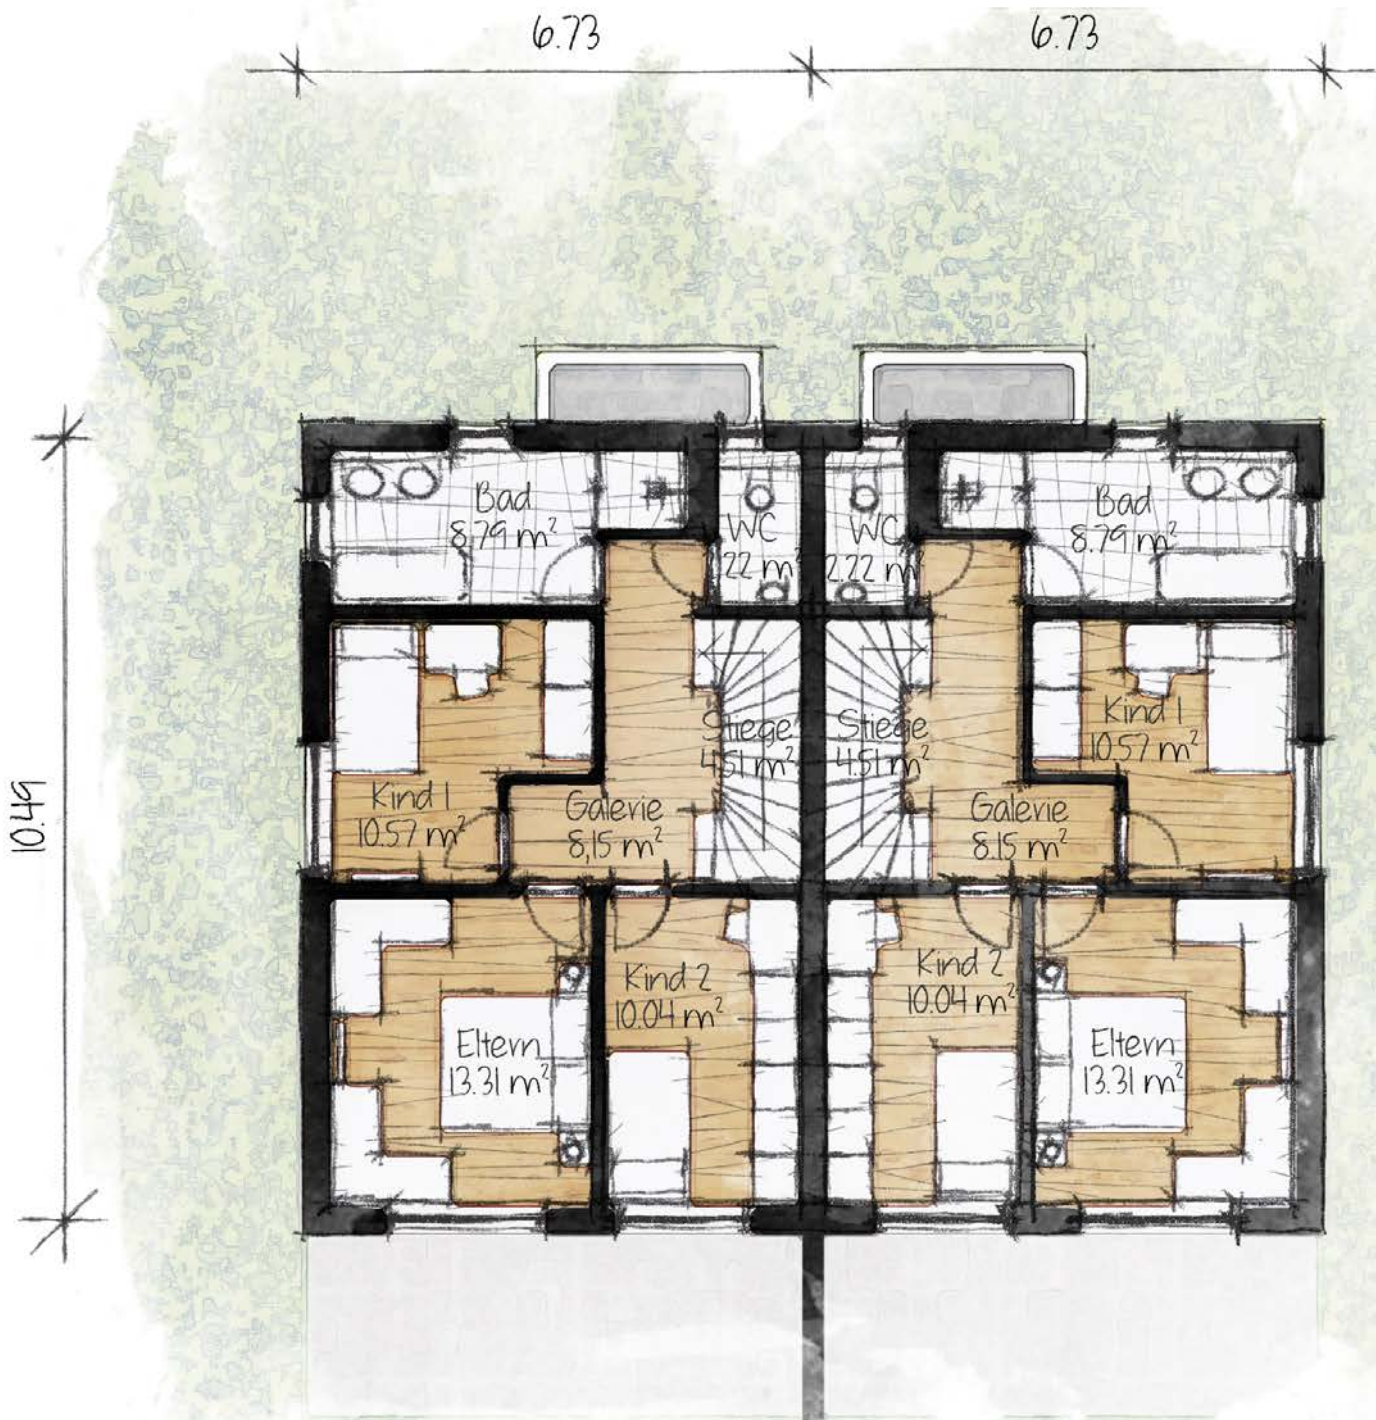

HAUS 24-29

Wohnfläche EG: **58,34 m²**
 Wohnfläche OG: **57,59 m²**
 Wohnfläche Gesamt: **115,93 m²**
 davon Stiege: **4,51 m²**
 Terasse m²: **16,83 m²**
 Dachform: **Flachdach**

ERDGESCHOSS

OBERGESCHOSS

LAGE IM WALDGARTEN